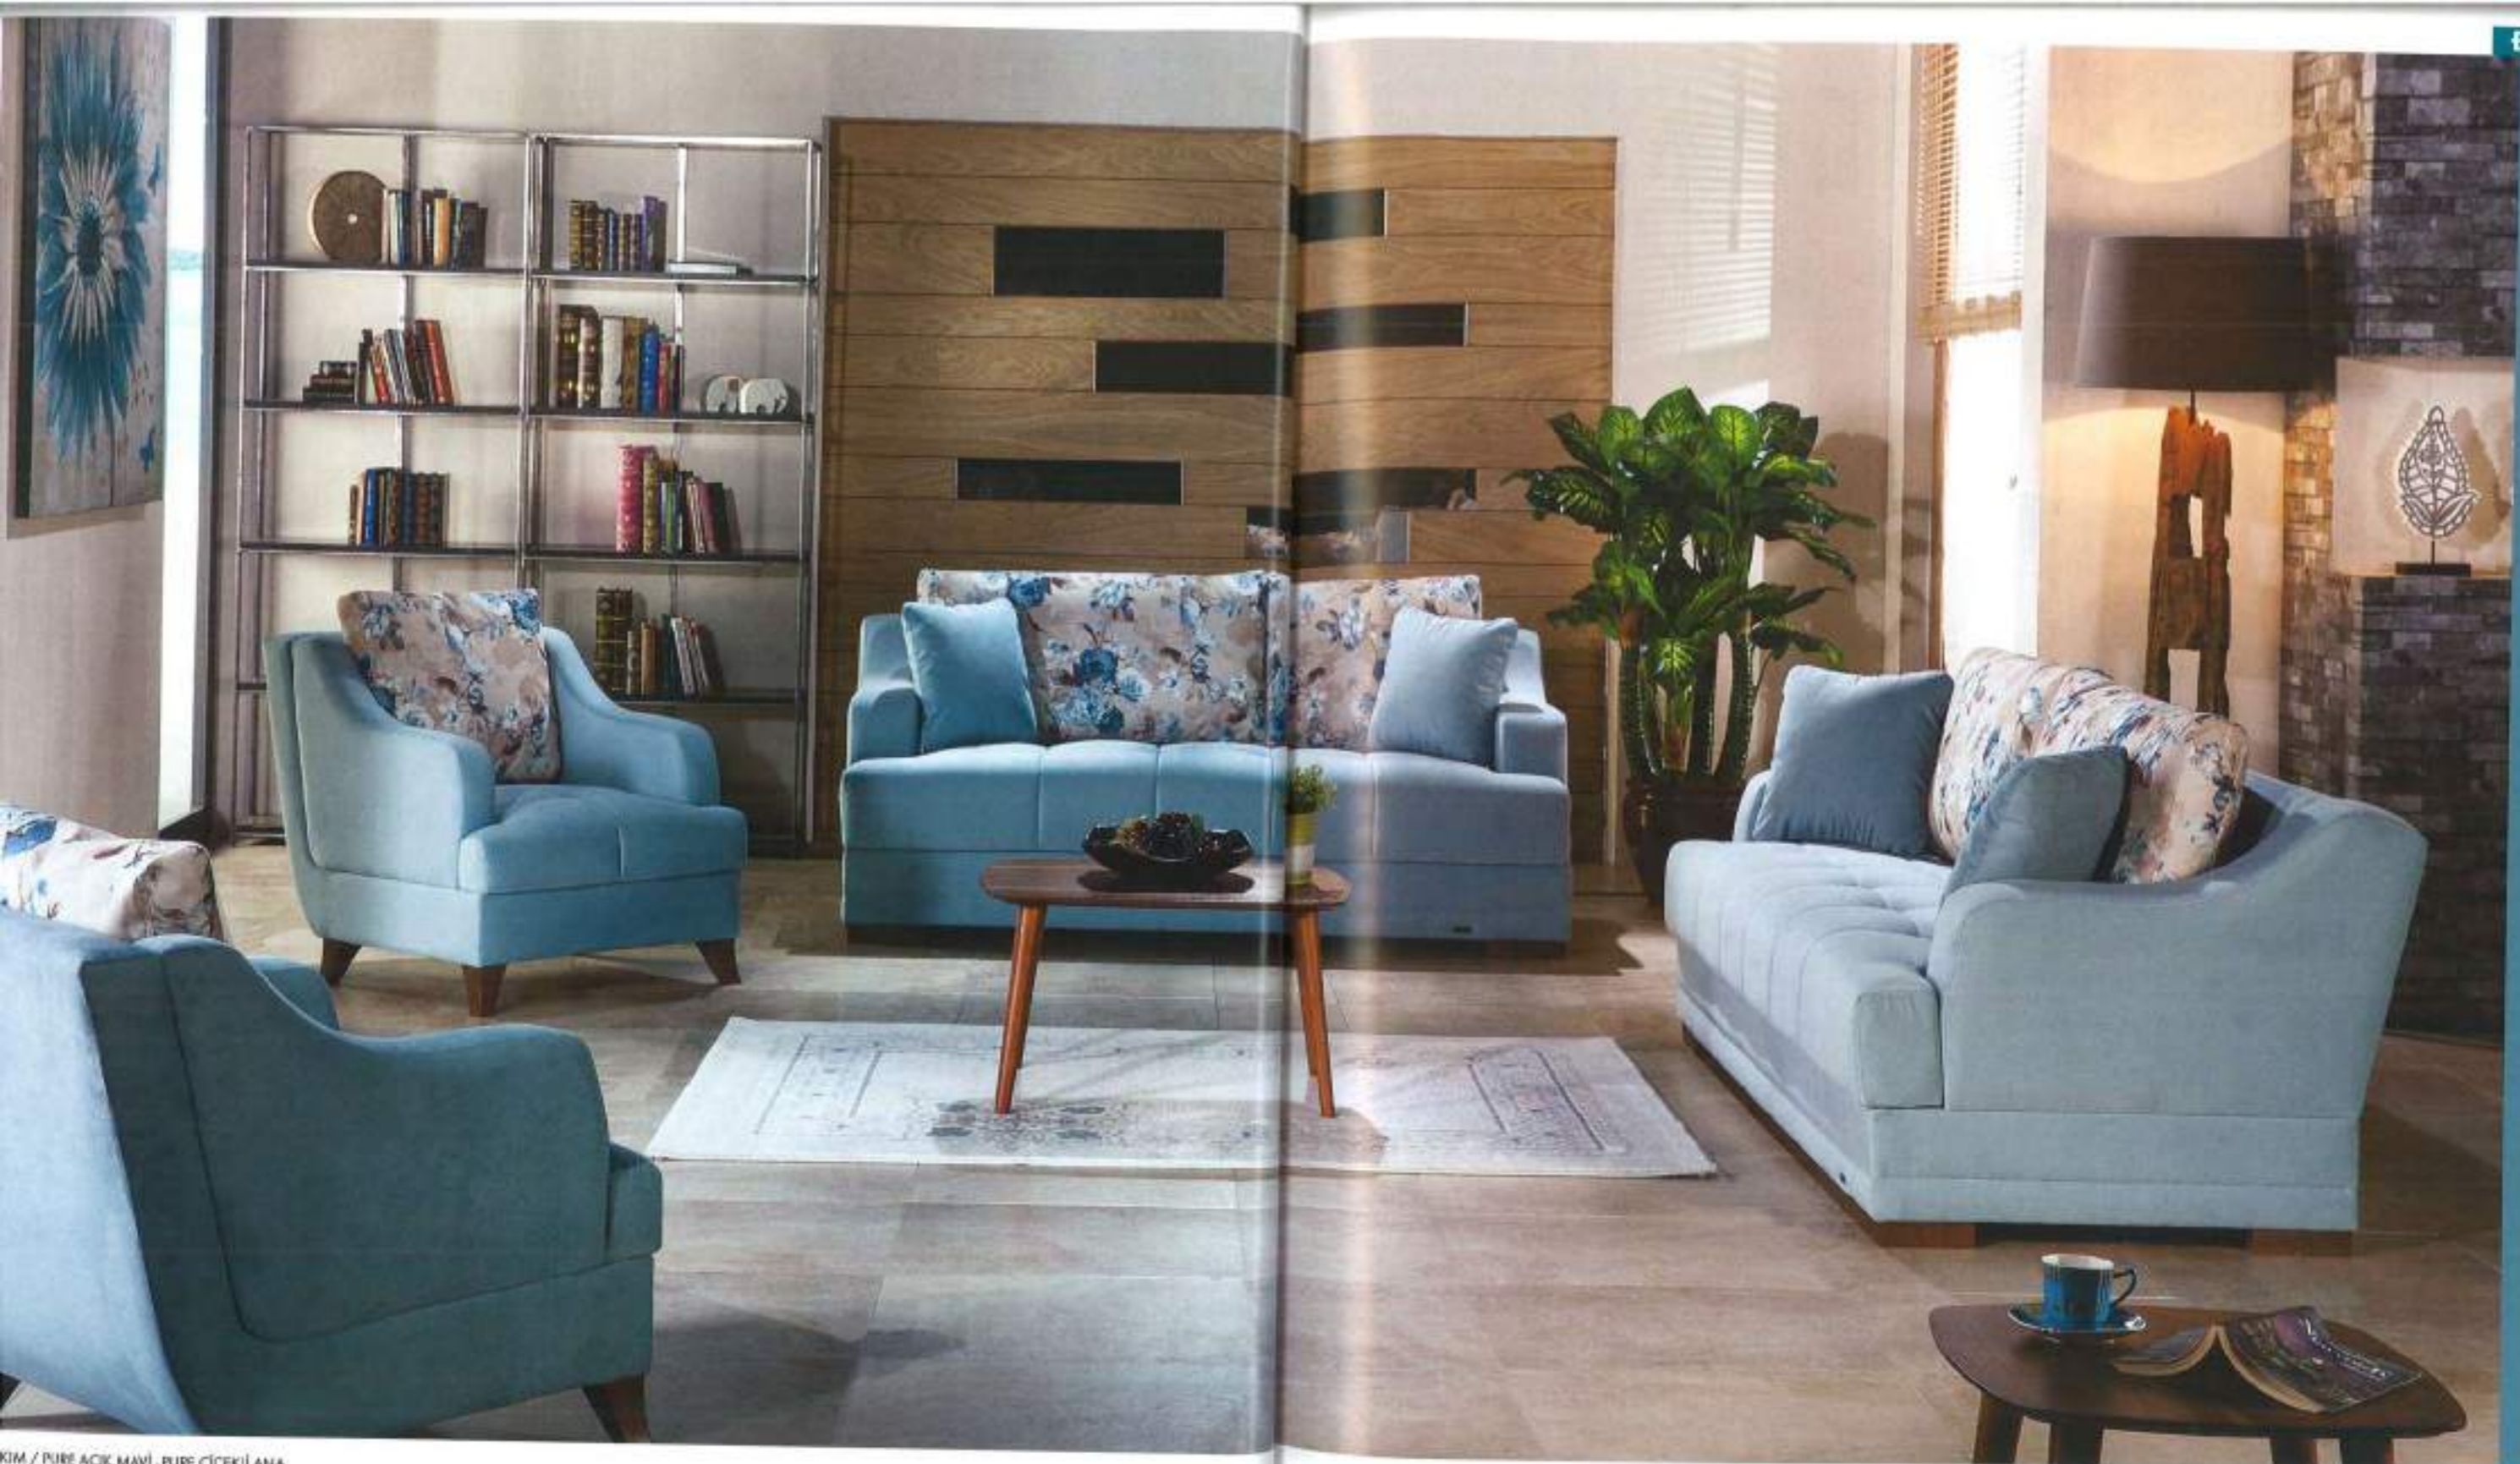

KİM / PURE ACIK MAVI - PURE ÇİÇEKİ ANA
 Boyut: Mikko 1655 Mavi Fek, 703 Orta Selge

ÜÇLÜ KANİPE - SANDIK

İM / ESTA KAHVE - DAMALI ANA - MİR VİZYON DERİ - MİK KAHVE DERİ
 www.bellona.com.tr / 0500 000 000 / İstanbul Çarşı Sokak